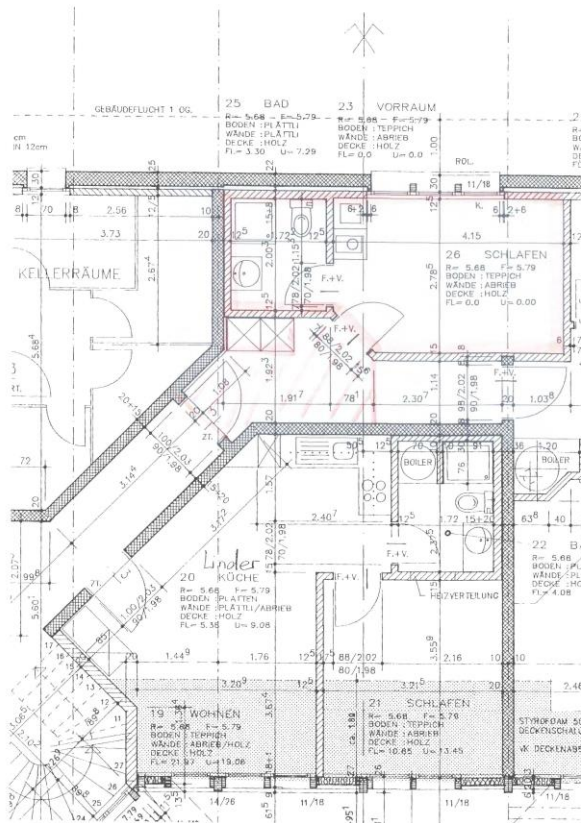

CHS

www.chs-immobilien.ch

Christian Schweizer
Wydenstrasse 1
5734 Reinach
Telefon 062 772 33 03

*Ihre Immobilie verkaufen?
Ihr neues Zuhause finden?
Ihr Partner für Immobilien!*

Fax: 062 772 33 04
www.chsimmo-hasliberg.ch

Grundriss Studio

Übernachtungspauschale pro Nacht	Fr.	40.00
Weekendpauschale: FR – SO	Fr.	100.00
Schlussreinigung	Fr.	50.00
Kurtaxen pro Tag und Person/Erw.	Fr.	2.60
Kurtaxen pro Tag und Person/Kind	Fr.	1.00

Bett- und Frottierwäsche auf Wunsch zusätzlich
Massangaben :

Betten	Fixleintunch	140x200
	Decken	160x200
	Kissen	65x100