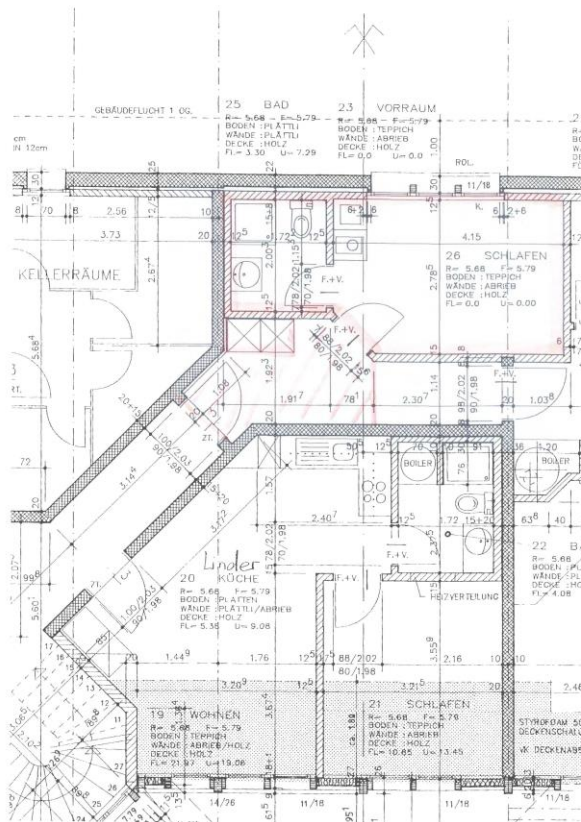

CHS

www.chs-immobilien.ch

Christian Schweizer
Wydenstrasse 1
5734 Reinach
Telefon 062 772 33 03

*Ihre Immobilie verkaufen?
Ihr neues Zuhause finden?
Ihr Partner für Immobilien!*

Fax: 062 772 33 04
www.chsimmo-hasliberg.ch

Grundriss Studio

Übernachtungspauschale pro Nacht	Fr.	40.00
Weekendpauschale: FR – SO	Fr.	100.00
Schlussreinigung	Fr.	50.00
Kurtaxen pro Tag und Person/Erw.	Fr.	2.60
Kurtaxen pro Tag und Person/Kind	Fr.	1.00

Bett- und Frottierwäsche auf Wunsch zusätzlich
Massangaben :

Betten	Fixleintunch	140x200
	Decken	160x200
	Kissen	65x100